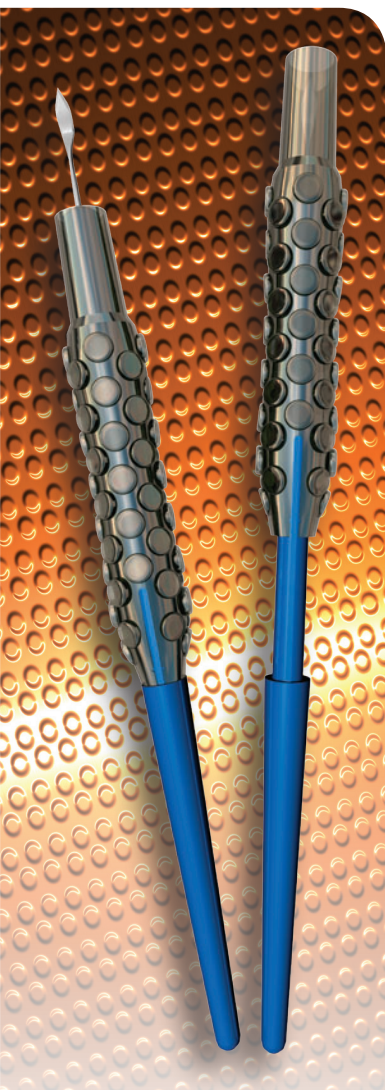

# Couteaux de sécurité

**SHARP Guard™**  
GUARDED KNIVES

**The Protection You Want.  
The Precision You Need.**

- Manche rétractable de protection pour minimiser les risques de blessures
- Manche grippé ergonomique
- Qualité des lames SharpPoint™

Une grande variété de couteaux SharpGuard™ sont proposés par SharpPoint™. Cette gamme de couteaux de sécurité inclue entre autres les couteaux à paracentèse, les couteaux Clear Corneal, les couteaux Crescent...

Conditionnement : Boite de 5

Couteau

Description

**72-1501G**

15°

Droit, sécurisé

**72-2763G**

2.75mm

1.1mm

ClearPort™, angulé, sécurisé

**Ouverture  
/  
Fermeture**

**OUVERT**

Glisser le manche en arrière jusqu'au clic pour exposer la lame du couteau.

**FERME**

Glisser le manche en avant jusqu'au clic pour protéger la lame du couteau.